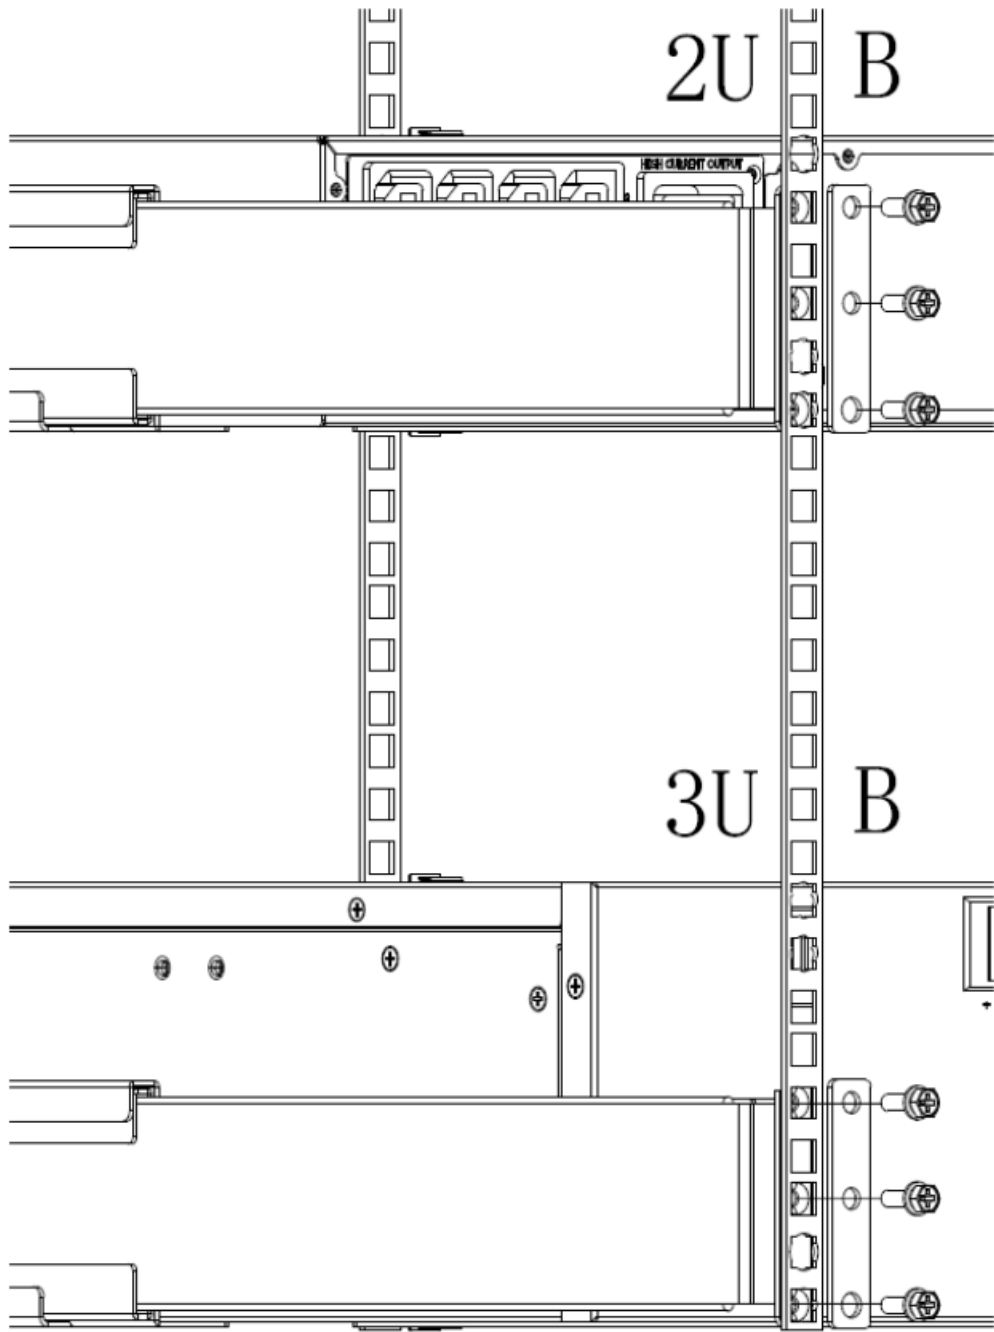

RAILKIT

MANUALE D'USO

x2	x2	x4	x12	x4	x1	x1
						

Naicon

UNIT

Diloc

Elsist

Naicon srl Via il Caravaggio, 25 Trecella I 20060 Pozzuolo Martesana - Milano (Italy)
Tel. +39 02 95.003.1 Fax +39 02 95.003.313 www.naicon.com e-mail: naicon@naicon.com