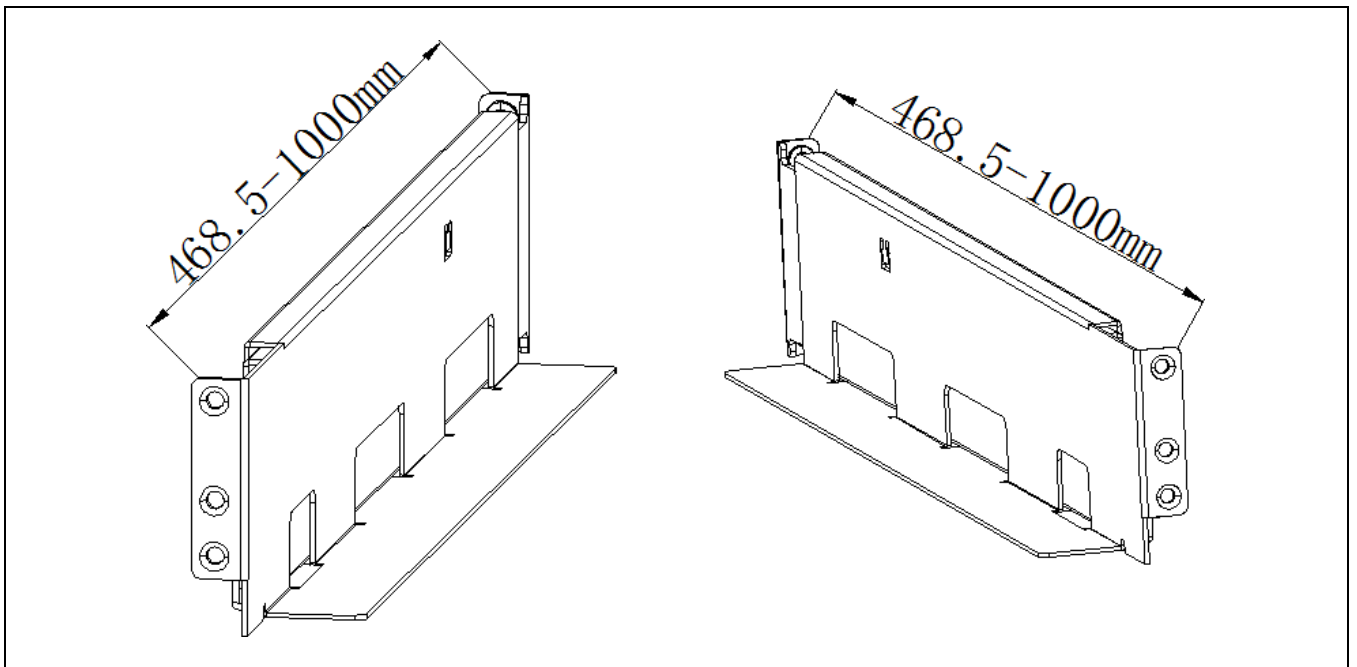

RAILKIT

MANUALE D'USO

x2	x2	x4	x12	x4	x1	x1
						

Naicon

UNIT

Diloc

Elsist

Naicon srl Via il Caravaggio, 25 Trecella I 20060 Pozzuolo Martesana - Milano (Italy)
Tel. +39 02 95.003.1 Fax +39 02 95.003.313 www.naicon.com e-mail: naicon@naicon.com