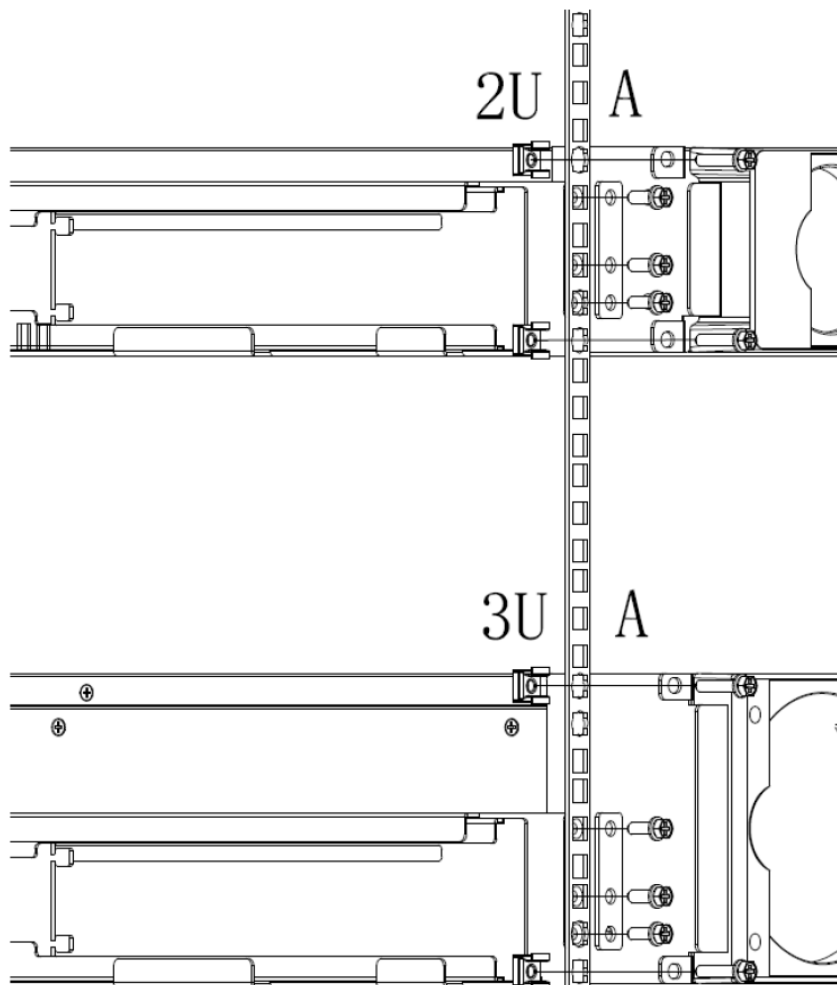

RAILKIT

MANUALE D'USO

x2	x2	x4	x12	x4	x1	x1
						

Naicon

UNIT

Diloc

Elsist

Naicon srl Via il Caravaggio, 25 Trecella I 20060 Pozzuolo Martesana - Milano (Italy)
Tel. +39 02 95.003.1 Fax +39 02 95.003.313 www.naicon.com e-mail: naicon@naicon.com