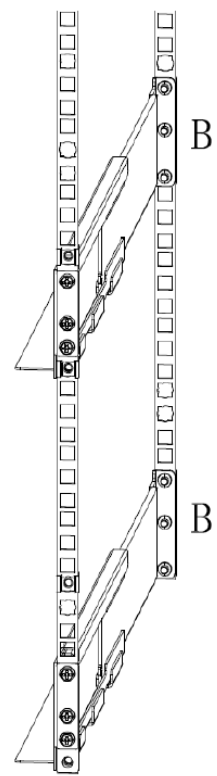

# RAILKIT

x2	x2	x4	x12	x4	x1	x1
						

Portata Max 50Kg

**Naicon**

UNIT

Diloc

Elsist

Naicon srl Via il Caravaggio, 25 Trecella I 20060 Pozzuolo Martesana - Milano (Italy)  
Tel. +39 02 95.003.1 Fax +39 02 95.003.313 [www.naicon.com](http://www.naicon.com) e-mail: [naicon@naicon.com](mailto:naicon@naicon.com)