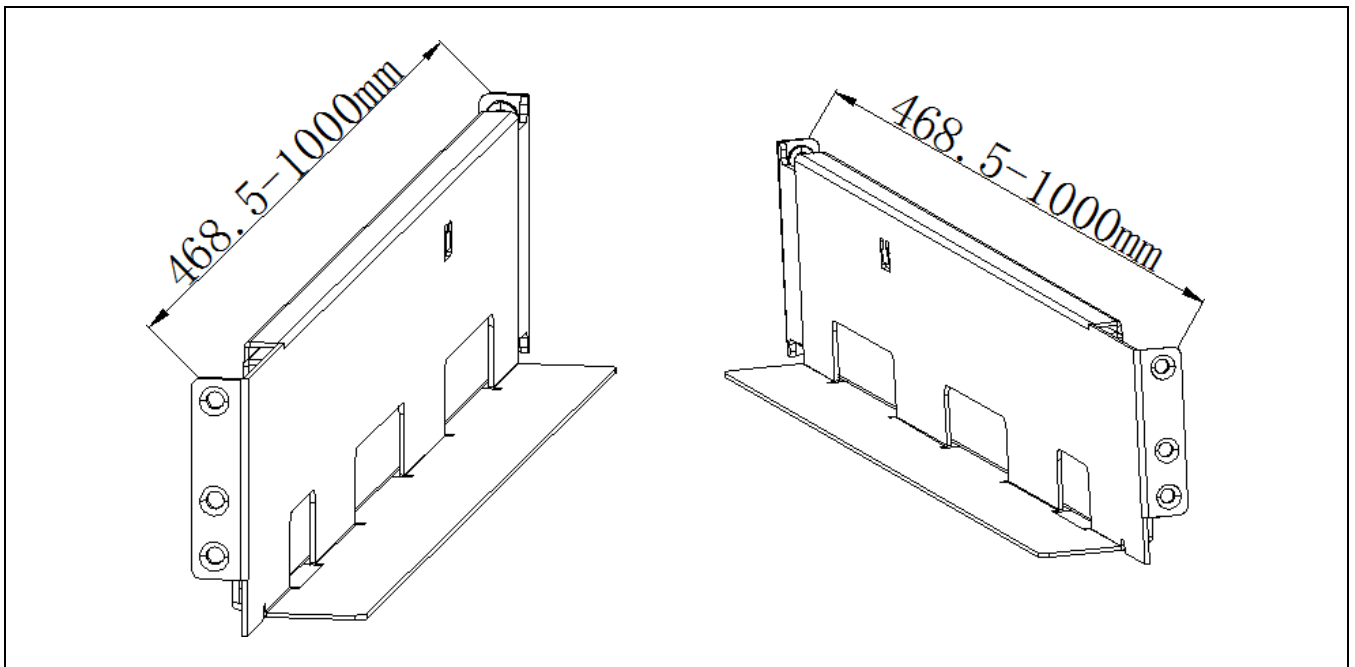

# RAILKIT

x2	x2	x4	x12	x4	x1	x1
						

Portata Max 50Kg

**Naicon**

UNIT

Diloc

Elsist

Naicon srl Via il Caravaggio, 25 Trecella I 20060 Pozzuolo Martesana - Milano (Italy)  
Tel. +39 02 95.003.1 Fax +39 02 95.003.313 [www.naicon.com](http://www.naicon.com) e-mail: [naicon@naicon.com](mailto:naicon@naicon.com)