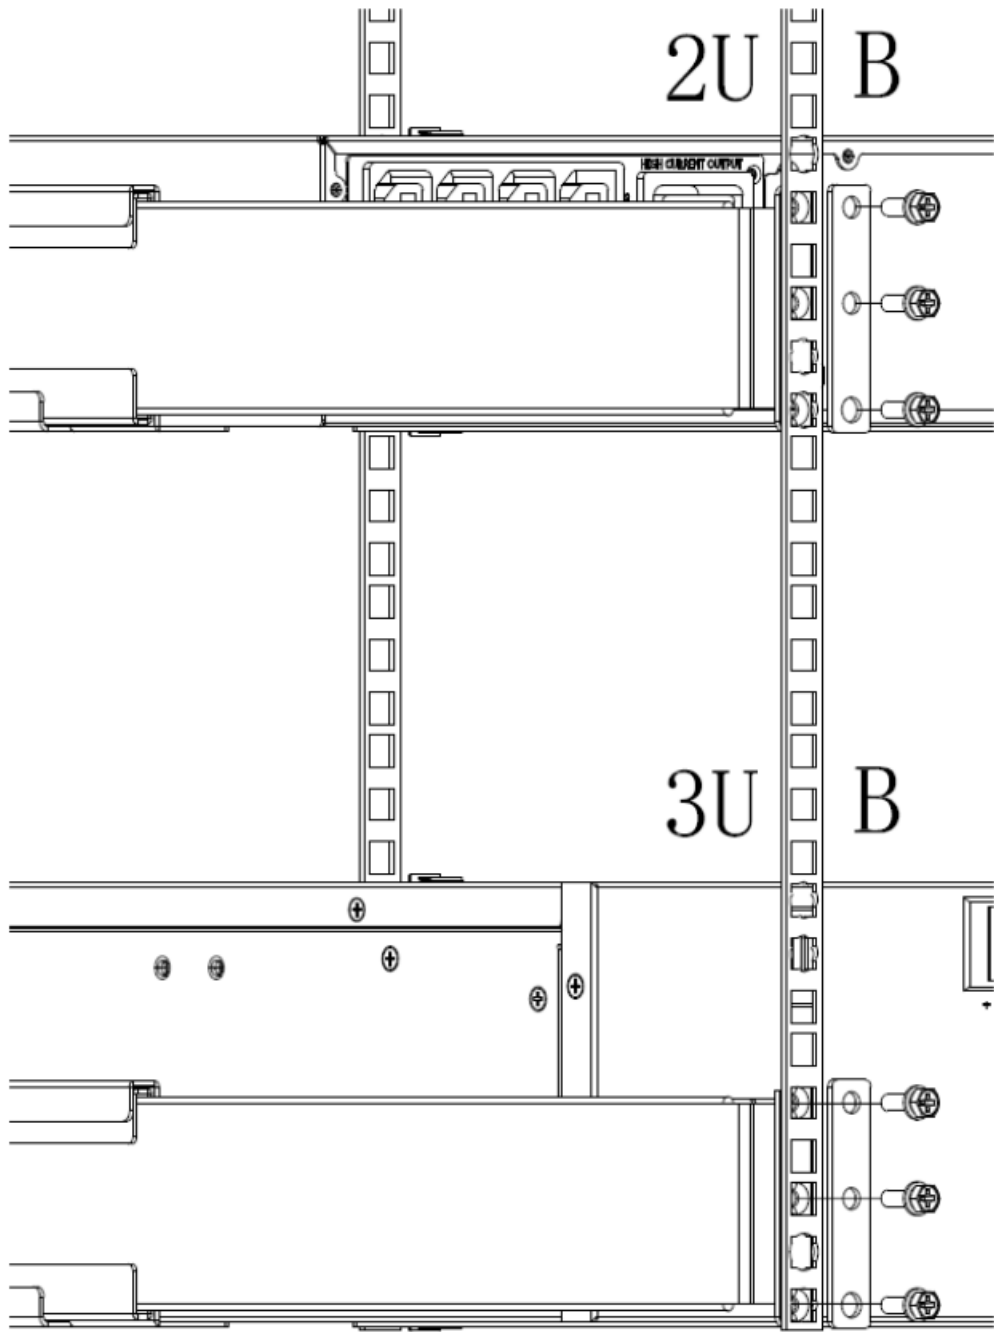

# RAILKIT

x2	x2	x4	x12	x4	x1	x1
						

Portata Max 50Kg

**Naicon**

UNIT

Diloc

Elsist

Naicon srl Via il Caravaggio, 25 Trecella I 20060 Pozzuolo Martesana - Milano (Italy)  
Tel. +39 02 95.003.1 Fax +39 02 95.003.313 [www.naicon.com](http://www.naicon.com) e-mail: [naicon@naicon.com](mailto:naicon@naicon.com)