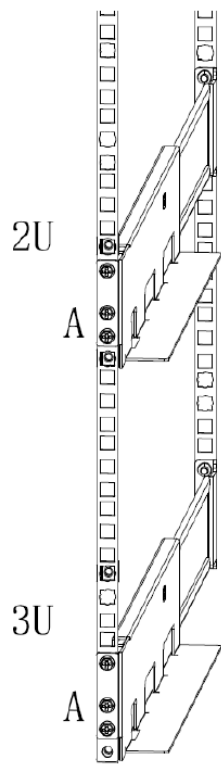

# RAILKIT

x2	x2	x4	x12	x4	x1	x1
						

Portata Max 50Kg

**Naicon**

UNIT

Diloc

Elsist

Naicon srl Via il Caravaggio, 25 Trecella I 20060 Pozzuolo Martesana - Milano (Italy)  
Tel. +39 02 95.003.1 Fax +39 02 95.003.313 [www.naicon.com](http://www.naicon.com) e-mail: [naicon@naicon.com](mailto:naicon@naicon.com)