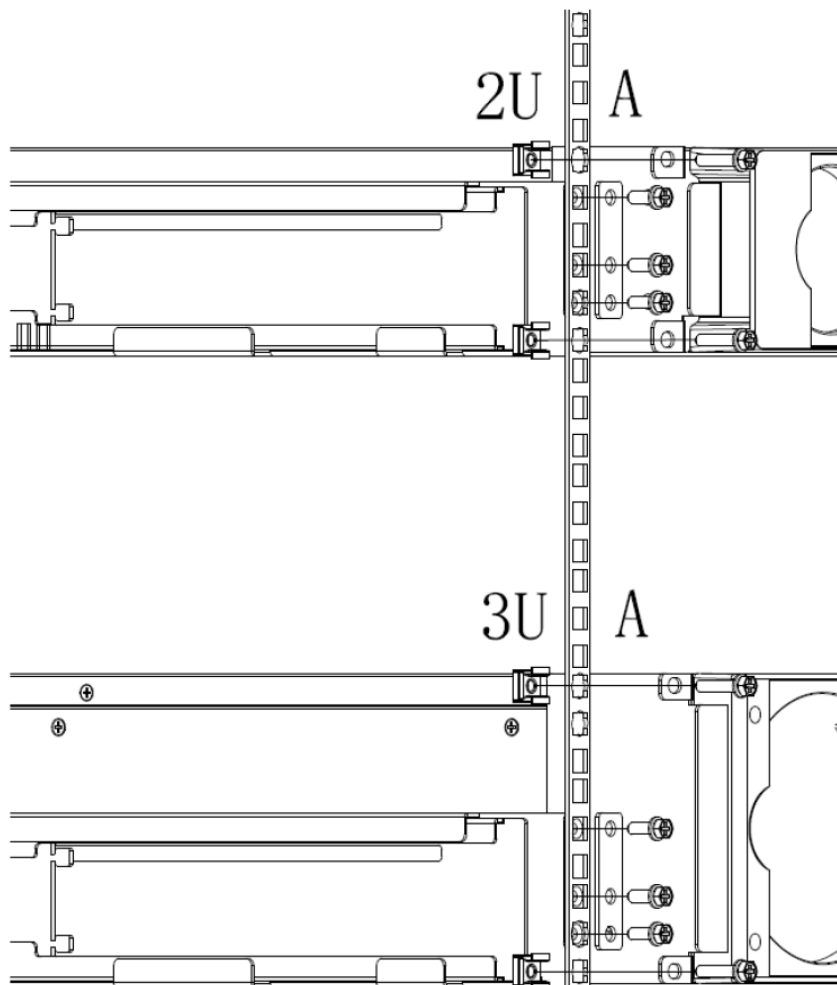

# RAILKIT

x2	x2	x4	x12	x4	x1	x1
						

Portata Max 50Kg

**Naicon**

UNIT

Diloc

Elsist

Naicon srl Via il Caravaggio, 25 Trecella I 20060 Pozzuolo Martesana - Milano (Italy)  
Tel. +39 02 95.003.1 Fax +39 02 95.003.313 [www.naicon.com](http://www.naicon.com) e-mail: [naicon@naicon.com](mailto:naicon@naicon.com)